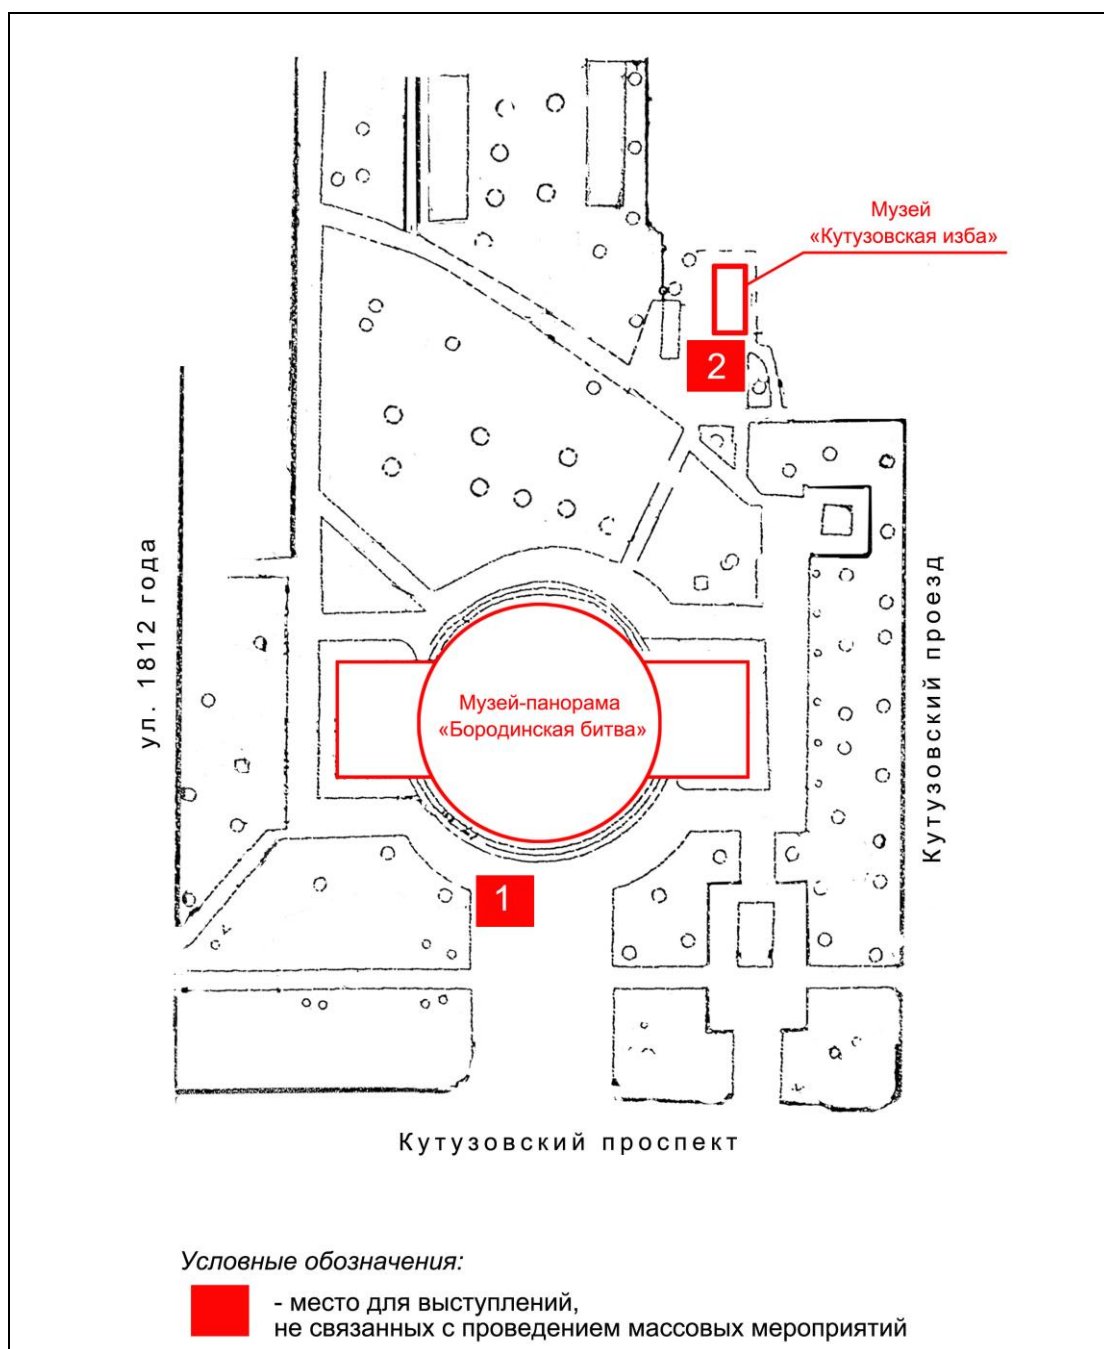

**Схема размещения мест на территории ГБУК «Музей-панорама «Бородинская битва» для организации выступлений, не связанных с проведением массовых культурно-просветительных, театрально-зрелищных, спортивных, рекламных и иных мероприятий, проведение которых регулируется нормативно-правовыми актами города Москвы**

№ на схеме	Место для выступлений	Адресный ориентир
1.	Площадь перед зданием Музея-панорамы «Бородинская битва»	Кутузовский проспект, д. 38, стр. 1.
2.	Площадка перед зданием музея «Кутузовская изба»	Кутузовский проспект, д. 38, стр. 2.